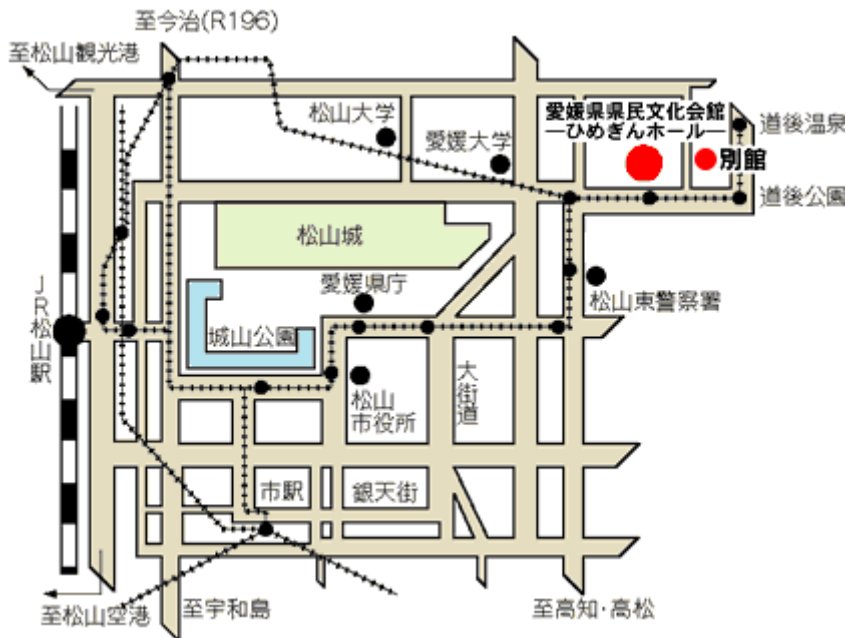

※ セミナー当日、受付用にお名刺を1枚ご持参ください。

### ●●● 交通・地図のご案内 ●●●

**【会場】愛媛県県民文化会館（ひめぎんホール） 第8会議室 松山市道後町2丁目5番1号**

☆JR 松山駅から

- ・伊予鉄市内電車(道後温泉行)で約15分 南町・県民文化会館前で下車
- ・伊予鉄バス(道後温泉駅前)で約20分 南町・県民文化会館前で下車

☆松山市駅から

- ・伊予鉄市内電車(道後温泉行)で約10分 南町・県民文化会館前で下車
- ・伊予鉄バス(道後温泉駅前)で約15分 南町・県民文化会館前で下車